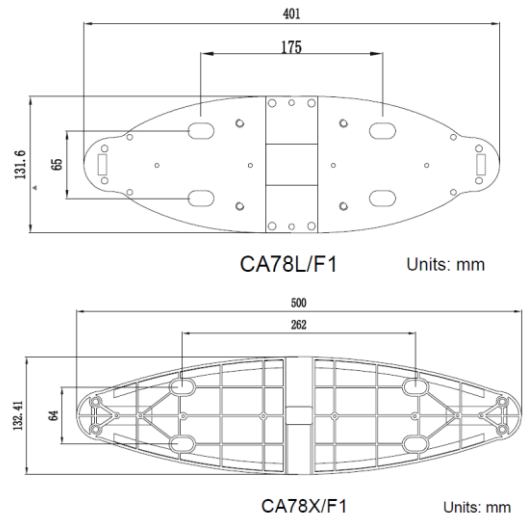

ESPECIFICACIONES

Frecuencia de trabajo	58 KHz
Consumo	60W
Tensión de funcionamiento	110 V / 220V
Corriente máxima	0.26A a 230VAC
Temperatura	0°C ~ 35°C
Peso	CA78: 19,8 Kg CA78X: 25,6Kg
Iluminación	LED
Dimensiones	CA78: 1548 × 405 × 130mm CA78X: 1600 × 500 × 132mm
Volumen de la alarma	100-130dB
Aplicación	Tiendas de moda, electrónica, bricolaje

DIMENSIONES

CONFIGURACIONES